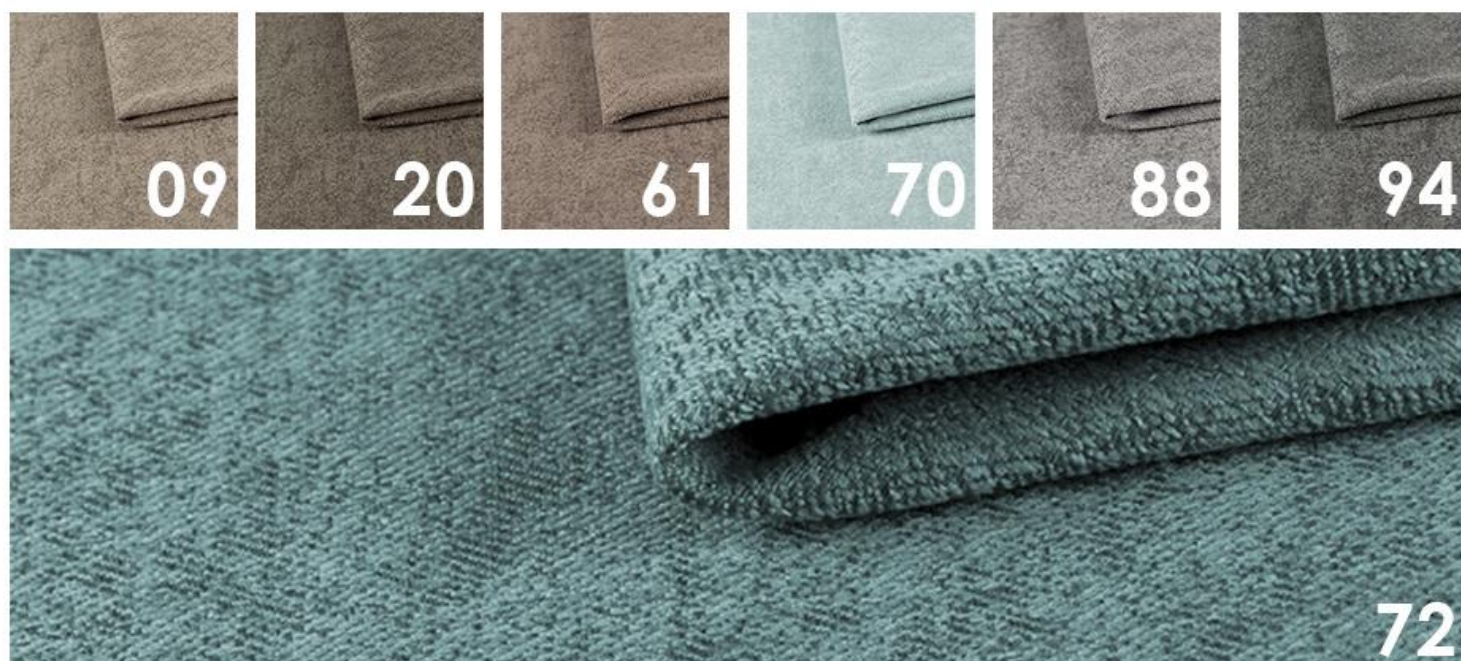

Gusto (GU) *Davis*