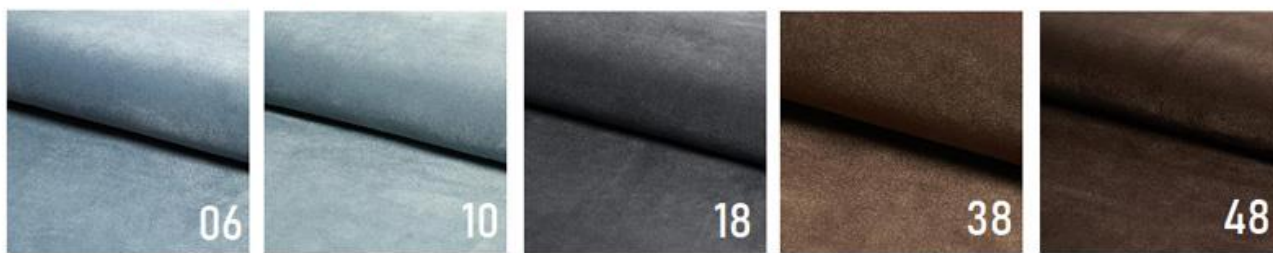

Krzeseł/chairs: ALINE, CESAR, GRANDA, MERCY
nie dostępne w/are not available in: KRONOS, PAROS,
AURA, OTUSSO, ORINOCCO, YUMA, JASMINE

WZORNIK TKANIN Grupa I

Kronos (KR) Lech

Paros (PA) Lech

Bluvel (BL) Lech

Pozostałe kolory tkanin KRONOS, PAROS, BLUVEL dostępne w grupie 0
other colours KRONOS, PAROS, BLUVEL available on 0 group

Aura (AU) Lech

WZORNIK TKANIN
Grupa I

Erie (ER) *Lech*

Otusso (OT) *Lech*

WZORNIK TKANIN
Grupa I