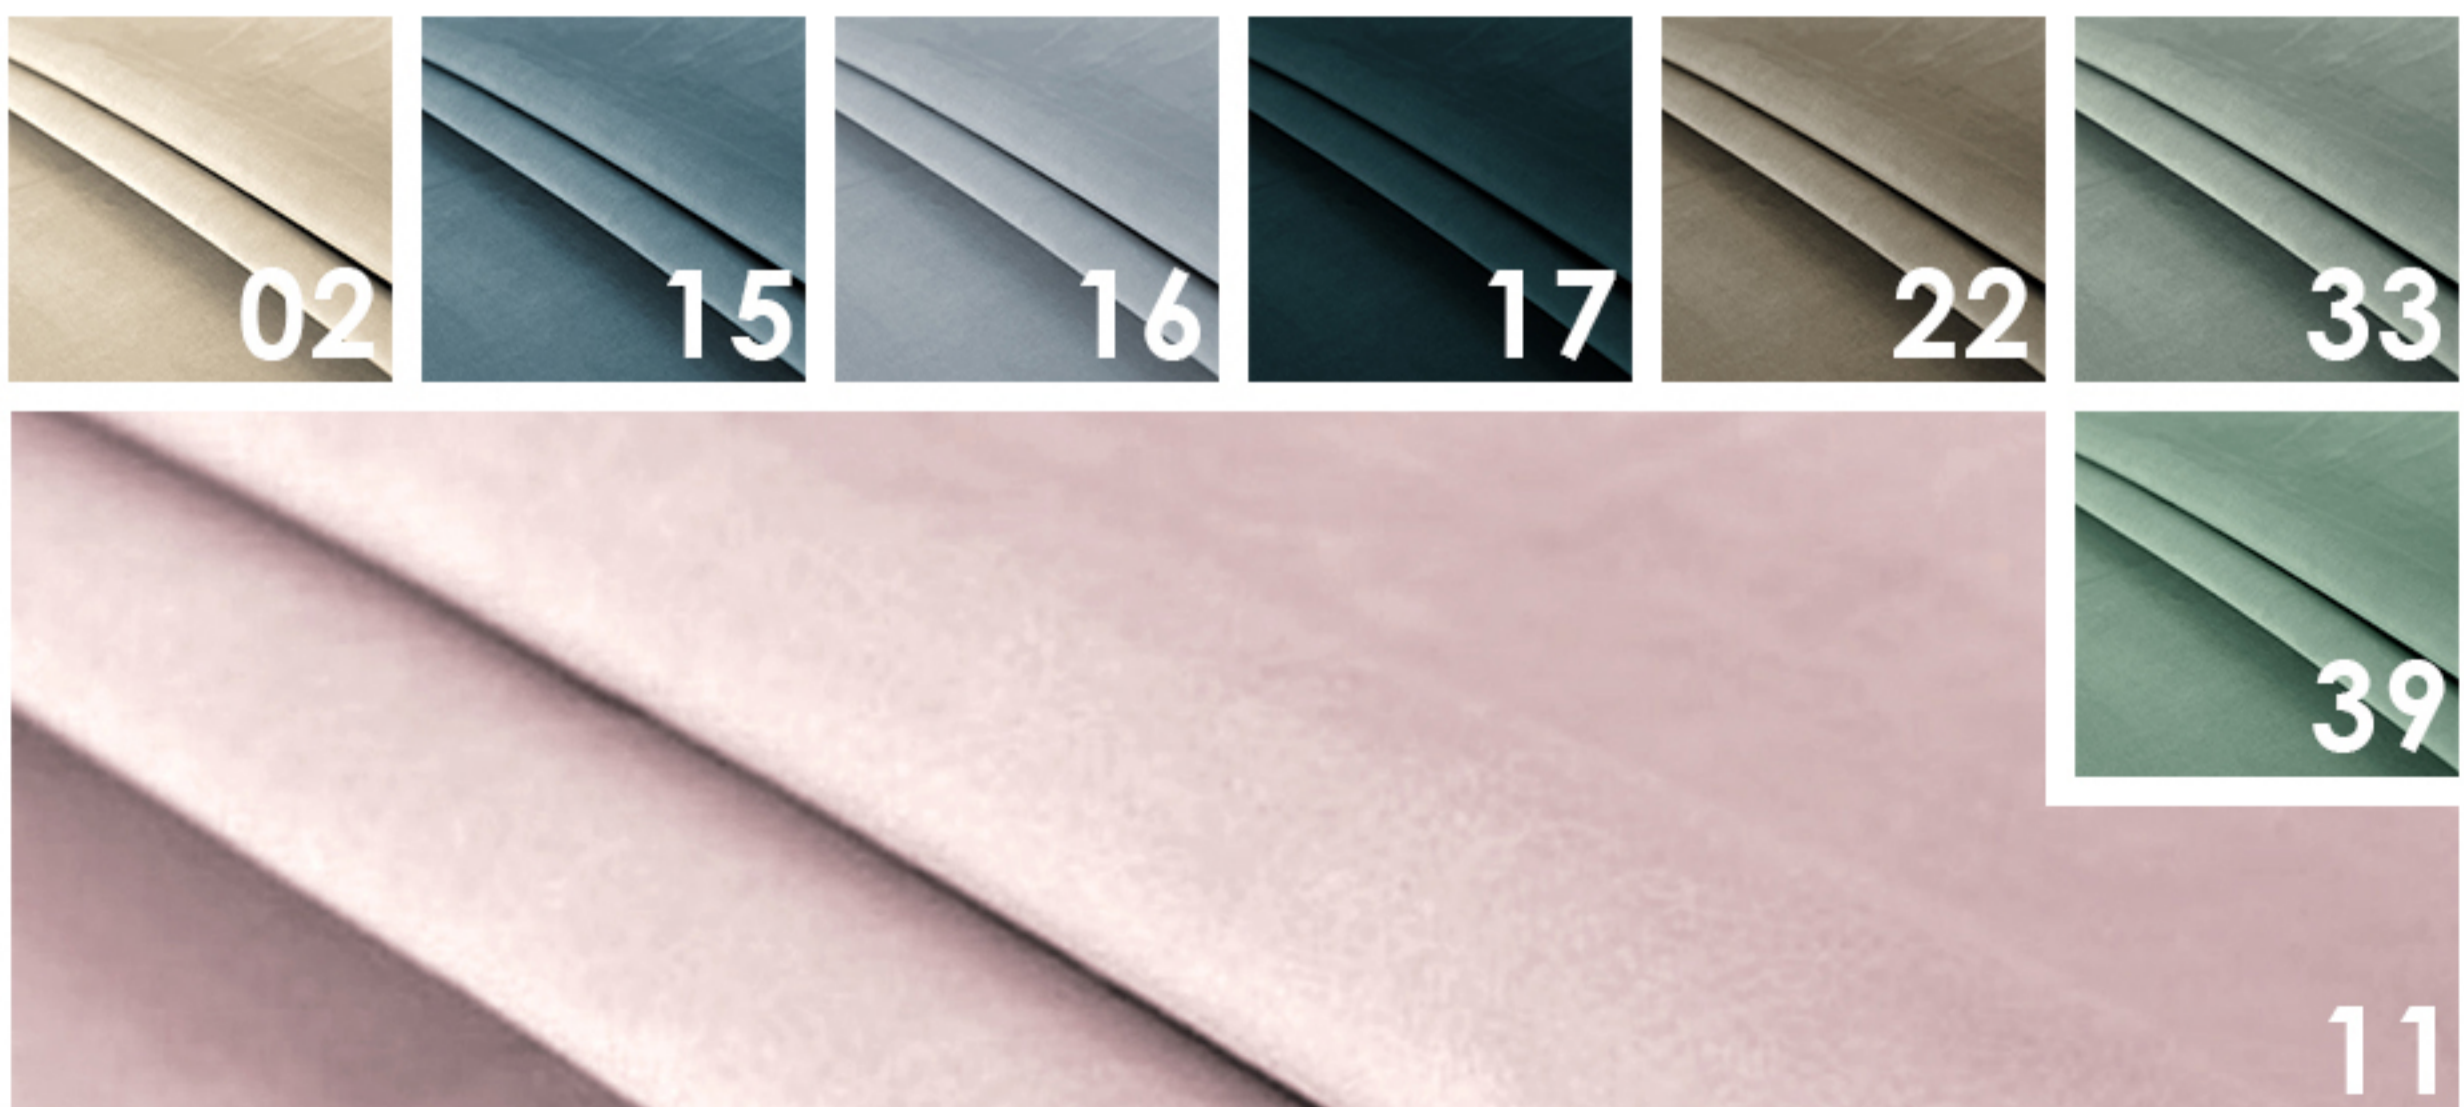

WZORNIK TKANIN
Grupa II

Velva (V) *Bibtex*

Pagani (P) *Art-Meb*

WZORNIK TKANIN
Grupa II

Kronos 3D (D3)

Ontario Hex (H)

Pagani 3D (D3)

WZORNIK TKANIN
Grupa II

Velvetto (VE) Lech

Respiro (RE) Lech

WZORNIK TKANIN
Grupa II

Monolith (MO) Davis

Caldo (CA) Lech